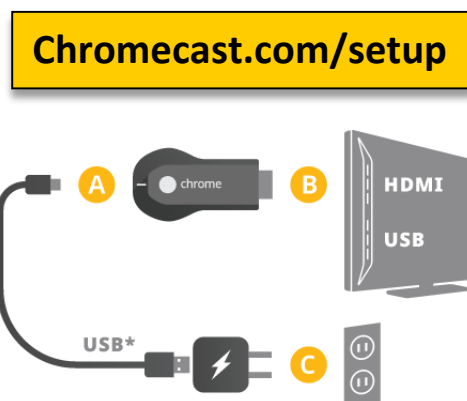

Chromecast Opsætning

1

Tilslut til strøm og TV

1. Sæt strømkablet i chromecast.
2. Indsæt chromecast i TV'et
3. Tilslut adapter i strømstik, eller brug strømkablet til usb stik i tv'et

2

Skift tv input

Skift TV input/source til den HDMI port din chromecast er tilsluttet.