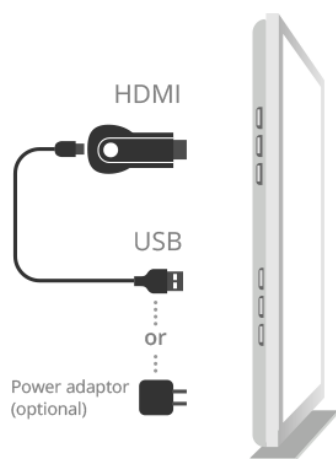

Chromecast Opsætning

1

Tilslut til strøm og TV

1. Sæt strømkablet i chromecast.
2. Indsæt chromecast i TV'et
3. Tilslut adapter i strømstik, eller brug strømkablet til usb stik i tv'et

2

Skift tv input

Skift TV input/source til den HDMI port din chromecast er tilsluttet.