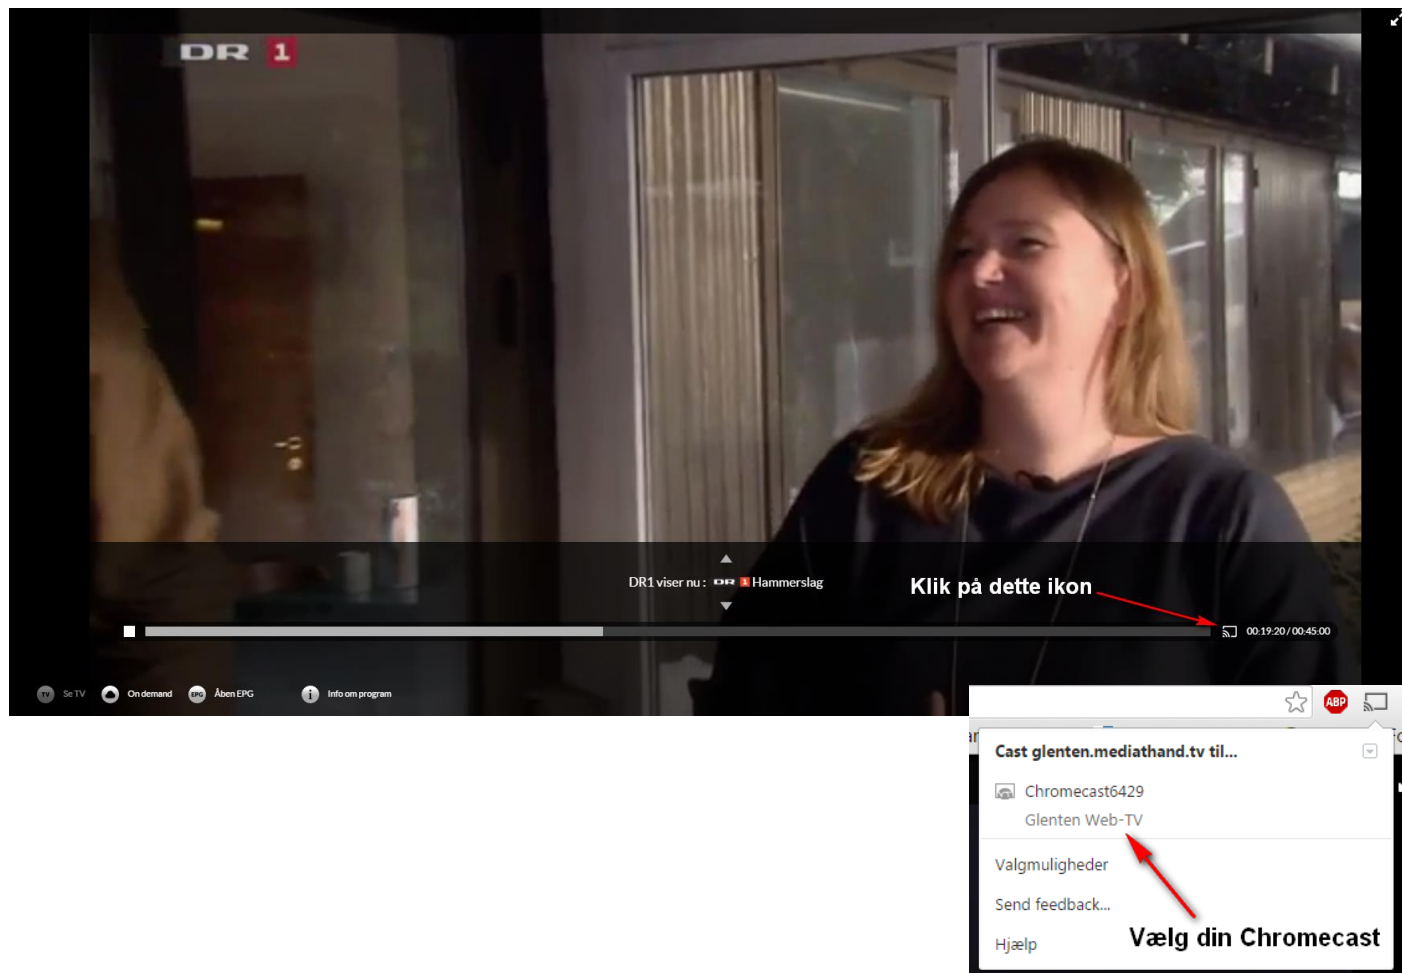

Chromecast / GoogleCast

Glenten webtv – Sådan gør du!

Sådan streamer du til din chromecast fra Glenten Webtv.

Hvis du ikke kan se GoogleCast ikonet, skal du kontrollere din opsætning af din Chromecast her:

<http://chromecast.com/setup>

1. På PC finder du GoogleCast ikonet her: